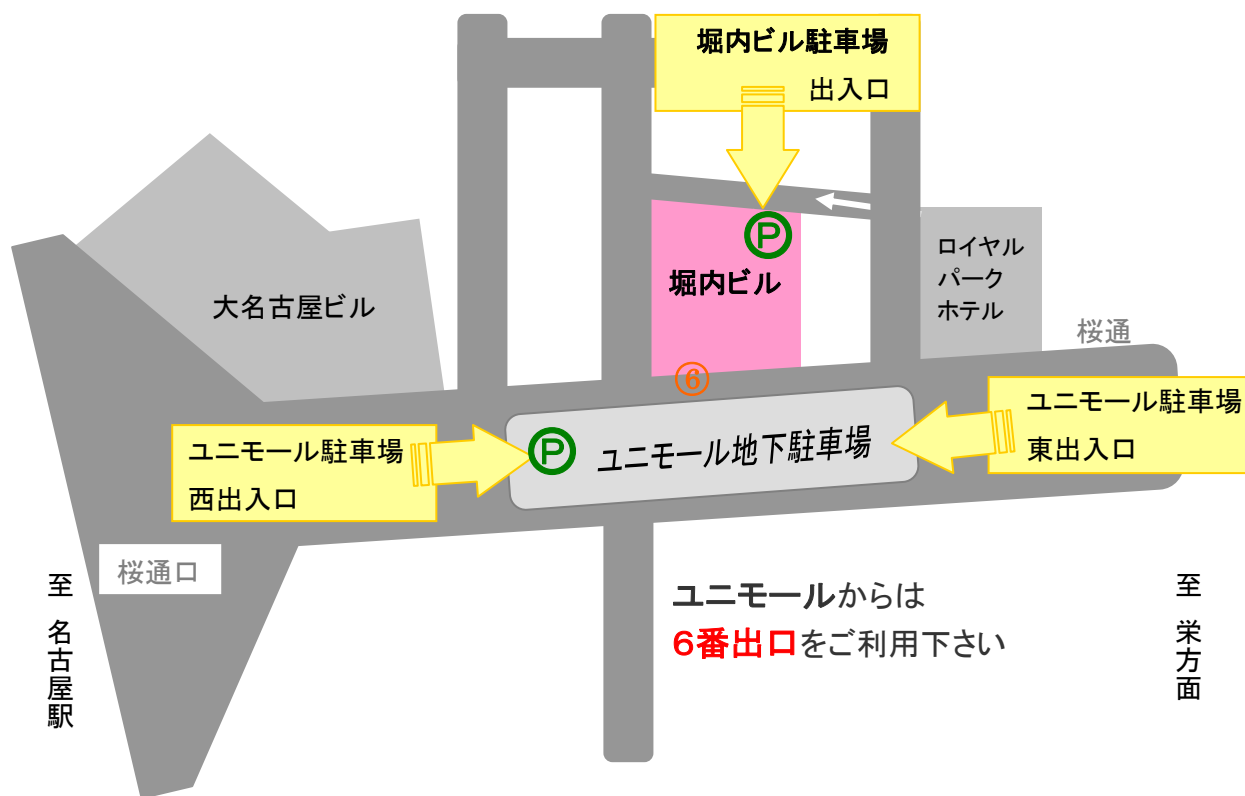

お車でお越しのお客様へ

駐車場のご案内

お帰りの際、受付窓口にて **駐車券をご提示ください**
駐車無料サービス券を進呈しております

ユニモール駐車場 → **30分迄**

堀内ビル駐車場 → **90分迄**

※ERI アゲミ-建築士定期講習受講の方は、対象外とさせていただきます

●ユニモール駐車場 320円 / 30分

桜通ユニモール駐車場出入口よりご利用ください

車両制限: 全高 2.1m, 全長 6.0m, 全幅 2.0m, 重量 2.0 t

●堀内ビル駐車場 100円 / 30分

当ビル裏(一方通行)に出入口がございます

車両制限: 全高 1.7m, 全長 4.9m, 全幅 1.8m, 重量 2.5 t

日本ERI株式会社 名古屋支店

名古屋市中村区名駅 3-25-9

堀内ビル7F

Tel 052-589-8771 (代表)