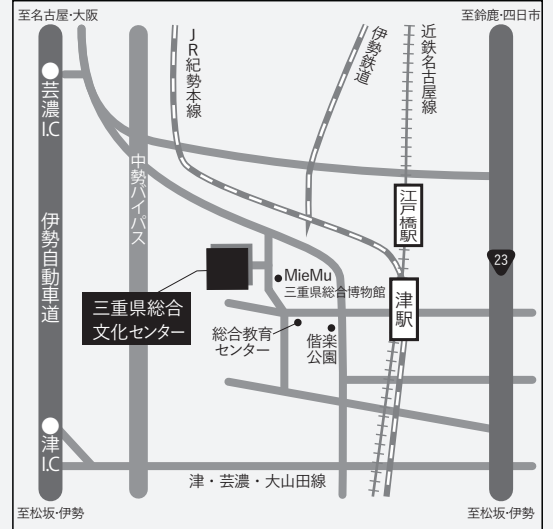

日本 ERI 三重支店 5 周年記念講演会  
 「創造の原点－歴史・環境・建築－」

会場情報

三重県総合文化センター 生涯学習棟2階 視聴覚室

住所：三重県津市一身田上津部田1234番地

TEL：059-233-1111(代表)

交通：津駅(近鉄名古屋線、JR紀勢本線、伊勢鉄道)

<津駅からバスでお越しの方>

西口より「総合文化センター行き・夢が丘団地行き(系統番号89)」乗車、  
 「総合文化センター前・総合文化センター」下車すぐ

<車でお越しの方>

伊勢自動車道芸濃インターから約15分、津インターから約10分

カーナビゲーションには、代表電話番号(059-233-1111)を入れていただくと便利です。

(駐車場:約1,400台・無料)

参加申込書

必要事項をご記入の上、FAXにてご送付ください。

**FAX:059-221-6202** (担当：關岡 (せきおか))

※個人情報、当支店にて本講演会の受付・出席の確認等に使用します。